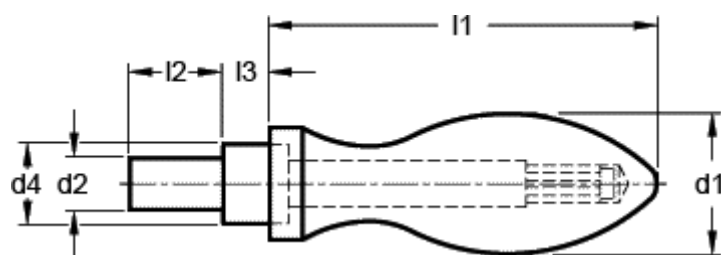

Varenummer: 20109025
Beskrivelse: E+G Drejeligt håndtag
DIN 98-KT-25-D

Mål

d1	= 25
d2 h8	= 10
d4 h13	= 16
l1 ca.	= 75
l2	= 14
l3	= 8.0